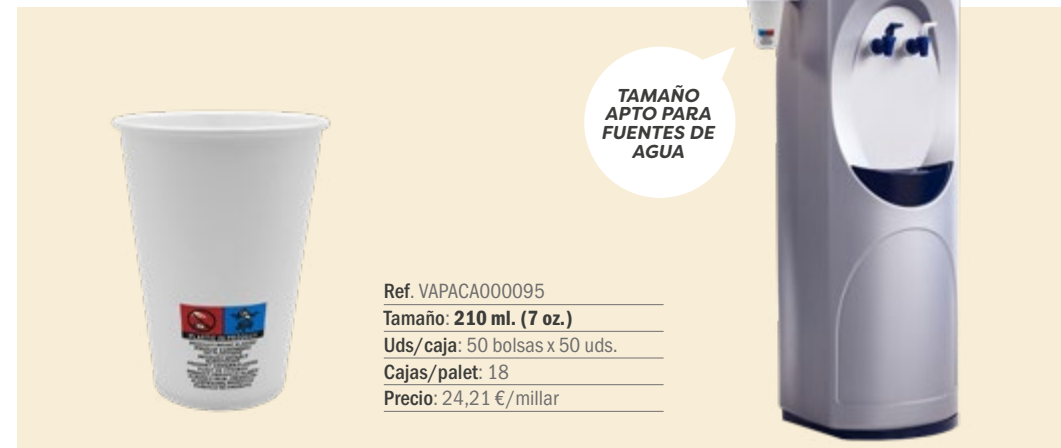

Vaso de Papel Water Fresh

Ref. VAPACA000095
Tamaño: 210 ml. (7 oz.)
Uds/caja: 50 bolsas x 50 uds.
Cajas/palet: 18
Precio: 24,21 €/millar