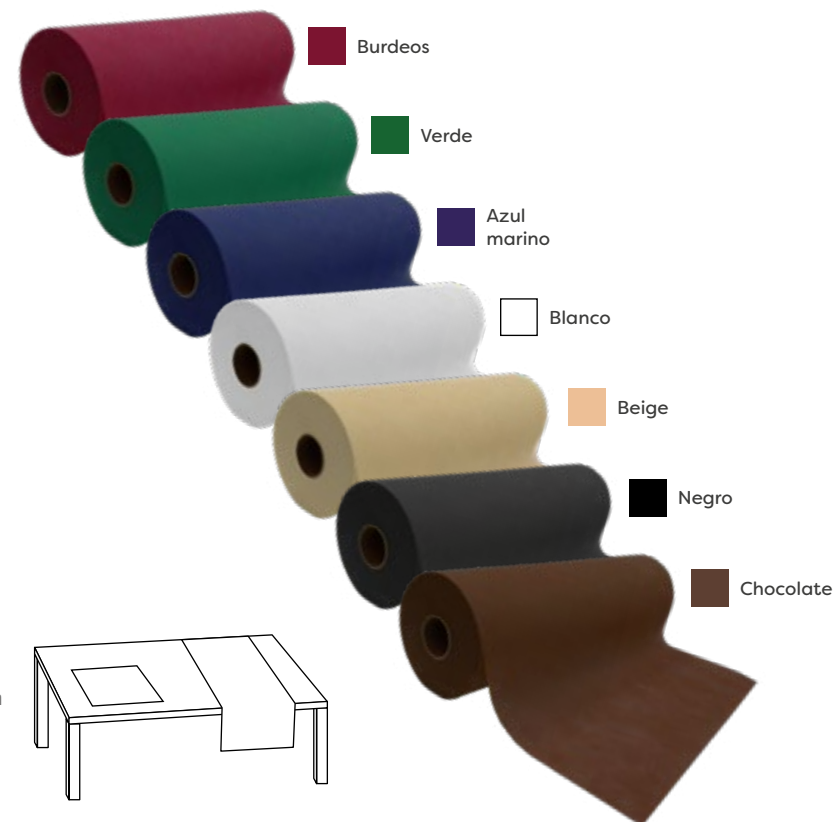

Manteles TNT

Manteles de alta calidad para hostelería, en diferentes formatos y una variada gama de colores. Hechos con TNT (Tejido No Tejido).

Rollo de mantel 120 cm. Con pre-corte a 40 cm.

		Ref.	Color
Ancho	120 cm.	MAPPB0000001	
Pre-corte	40 cm.	MAPPB0000002	
Longitud	50 m.	MAPPB0000003	
Rollos/Caja	6	MAPPB0000004	
Cajas/Palet	12	MAPPB0000005	
Rollos/Palet	72	MAPPB0000006	
Precio	17,46 €/rollo	MAPPB0000007	

Rollo de mantel correcamino 40 cm. Con pre-corte a 120 cm.

		Ref.	Color
Ancho	40 cm.	MAPPB0000010	
Pre-corte	120 cm.	MAPPB0000011	
Longitud	48 m.	MAPPB0000012	
Rollos/Caja	6	MAPPB0000013	
Cajas/Palet	40	MAPPB0000014	
Rollos/Palet	240	MAPPB0000015	
Precio	6,02 €/rollo	MAPPB0000016	

Rollo de mantel correcamino 40 cm. Con pre-corte a 30 cm.

		Ref.	Color
Ancho	40 cm.	MAPPB0000019	
Pre-corte	30 cm.	MAPPB0000020	
Longitud	48 m.	MAPPB0000021	
Rollos/Caja	6	MAPPB0000022	
Cajas/Palet	40	MAPPB0000023	
Rollos/Palet	240	MAPPB0000024	
Precio	6,02 €/rollo	MAPPB0000025	

¡NOVEDAD!

Gracias al pre-corte de 40 x 30 cm. puede ser utilizado también como mantel individual además de como correcamino.

Con el pre-corte de 40 cm. cumple la función de mantel correcamino.

¡NOVEDAD!

¡Ampliamos nuestra gama con diferentes nuevos formatos!