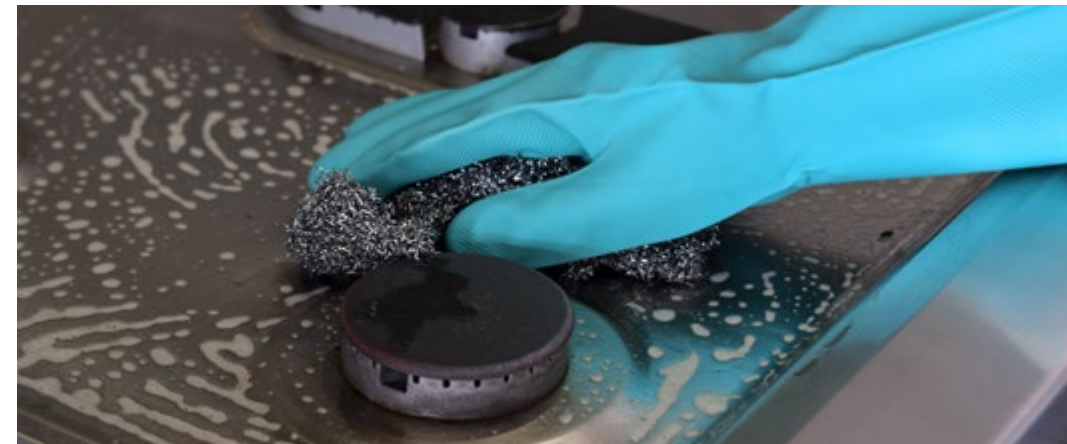

Esponja Estropajo Acero Inoxidable

Ref.	Color	Medidas	Uds./Paq.	Paq./Caja	Cajas/Palet	Precio
UTLIAB000021		14 x 9,5 x 1,6 cm.	6	20	42	0,40 €/ud.