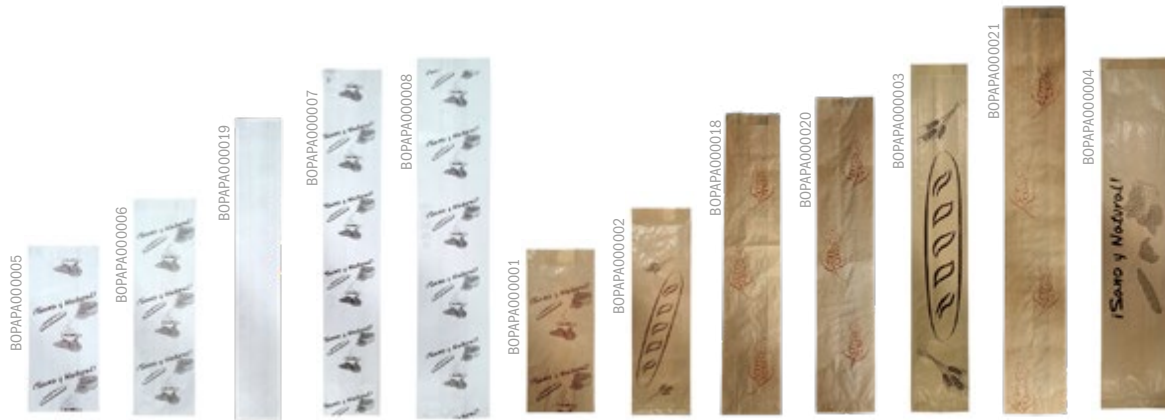

Bolsas de Pan Impresión Genérica

Referencia	Tamaño (A+B x C)	Color	Tipo	Uds/Caja	Cajas/Palet	Precio
BOPAPA000005	9 + 5 x 22 cm.	Blanco	Bocadillo	1000 uds.	108	11,21 €/millar
BOPAPA000006	9 + 5 x 32 cm.	Blanco	Bocadillo largo	1000 uds.	108	14,54 €/millar
BOPAPA000019	9 + 4 x 48 cm.	Blanco	1 Baguette	1000 uds.	70	19,19 €/millar
BOPAPA000007	9 + 5 x 55 cm.	Blanco	1 Baguette	1000 uds.	70	22,12 €/millar
BOPAPA000008	11 + 7 x 55 cm.	Blanco	2 Baguettes	1000 uds.	70	27,11 €/millar
BOPAPA000001	9 + 5 x 22 cm.	Kraft	Bocadillo	1000 uds.	108	11,21 €/millar
BOPAPA000002	9 + 5 x 32 cm.	Kraft	Bocadillo largo	1000 uds.	108	14,54 €/millar
BOPAPA000018	9 + 4 x 48 cm.	Kraft	1 Baguette	1000 uds.	70	19,19 €/millar
BOPAPA000020	9 + 5 x 52 cm.	Kraft	1 Baguette	1000 uds.	93	22,00 €/millar
BOPAPA000003	9 + 5 x 55 cm.	Kraft	1 Baguette	1000 uds.	70	22,12 €/millar
BOPAPA000021	9 + 5 x 59 cm.	Kraft	1 Baguette	1000 uds.	93	25,40 €/millar
BOPAPA000004	11 + 7 x 55 cm.	Kraft	2 Baguettes	1000 uds.	70	27,11 €/millar

Bolsas de Papel con Ventana BOPP Sin Microperforado

Consúltenos para bolsas con ventana PP, PET con microperforado.

Posibilidad de personalización, consúltanos