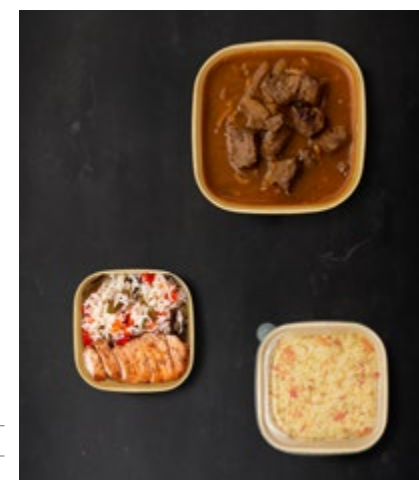

Tapas PP Translúcidas

Referencia	Tamaño	Uds/Caja	Cajas/Palet	Precio
¡NEW! TAERPA000036	130 mm.	12 bolsas x 25 uds.	30	69,94 €/millar
¡NEW! TAERPA000037	175 mm.	12 bolsas x 25 uds.	30	114,91 €/millar