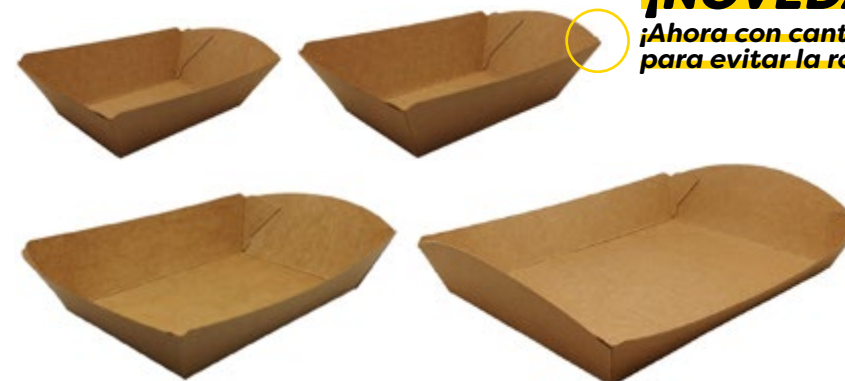

¡NOVEDAD!
¡Ahora con cantos redondos para evitar la rotura del film!

Referencia	Capacidad	Tamaño	Tipo	Uds/Caja	Cajas Palet	Precio
ERPAMU000306	420 ml.	120 x 70 x 50 mm.	Full Kraft	2 bolsas x 125 uds.	30	103,90 €/millar
ERPAMU000307	575 ml.	150 x 85 x 45 mm.	Full Kraft	2 bolsas x 125 uds.	30	113,75 €/millar
ERPAMU000308	960 ml.	175 x 110 x 50 mm.	Full Kraft	2 bolsas x 125 uds.	18	146,62 €/millar
ERPAMU000309	1365 ml.	220 x 155 x 40 mm.	Full Kraft	2 bolsas x 125 uds.	18	168,35 €/millar

Salseros Kraft con tapa

Salseros

Referencia	Capacidad	Diámetro	Color	Uds/Caja	Cajas/Palet	Precio
ERPAMU000188	2 oz. (60 ml.)	61,5 mm.	Full Kraft	40 bolsas x 50 uds.	25	40,19 €/millar
ERPAMU000189	3 oz. (90 ml.)	61,5 mm.	Full Kraft	40 bolsas x 50 uds.	20	44,66 €/millar
ERPAMU000190	4 oz. (120 ml.)	61,5 mm.	Full Kraft	40 bolsas x 50 uds.	25	48,74 €/millar

Tapa PET - Válida para los 3 tamaños

Referencia	Diámetro	Color	Uds/Caja	Cajas/Palet	Precio
TASAPE000001	62 mm.	Transparente	25 bolsas x 100 uds.	36	13,50 €/millar

Tapa Kraft - Válida para los 3 tamaños

Referencia	Diámetro	Color	Uds/Caja	Cajas/Palet	Precio
TAERPE000054	62 mm.	Full Kraft	20 bolsas x 50 uds.	40	35,30 €/millar

¡NEW!