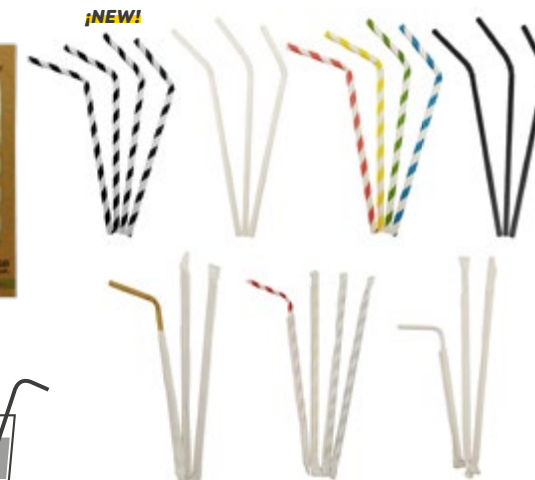

Cañitas de Papel

Cañitas rectas

Cañitas rectas sin funda

Referencia	Color	Tamaño	Uds/Caja	Cajas/Palet	Precio
CAPARE000005	Raya azul	6 x 200 mm.	20 bolsas x 500 uds.	10	11,79 €/millar
CAPARE000006	Raya roja	6 x 200 mm.	20 bolsas x 500 uds.	16	11,79 €/millar
CAPARE000019	Kraft	6 x 200 mm.	60 bolsas x 100 uds.	30	11,79 €/millar
CAPARE000010	Raya mix color	6 x 200 mm.	60 bolsas x 100 uds.	35	11,79 €/millar
CAPARE000011	Negra	6 x 200 mm.	60 bolsas x 100 uds.	28	11,79 €/millar
CAPARE000012	Blanca	6 x 200 mm.	60 bolsas x 100 uds.	35	11,79 €/millar
CAPARE000021	Raya mix color	8 x 230 mm.	29 bolsas x 100 uds.	30	16,53 €/millar
CAPARE000038	Negra	8 x 230 mm.	29 bolsas x 100 uds.	30	18,58 €/millar
CAPARE000039	Negra	8 x 140 mm.	12 bolsas x 250 uds.	48	10,54 €/millar
CAPARE000041	Negra (Tipo chuchara)	8 x 230 mm.	29 bolsas x 100 uds.	28	11,12 €/millar
CAPARE000007	Raya verde	6 x 197 mm.	36 packs x 100 uds.	30	1,34 €/pack
CAPARE000031	Raya kraft	6 x 197 mm.	72 packs x 50 uds.	30	0,77 €/pack

Cañitas rectas enfundadas

Referencia	Color	Tamaño	Uds/Caja	Cajas/Palet	Precio
CAPARE000020	Kraft	6 x 200 mm.	35 bolsas x 100 uds.	28	15,10 €/millar
CAPARE000013	Raya mix color	6 x 200 mm.	35 bolsas x 100 uds.	30	15,10 €/millar
CAPARE000014	Blanca	6 x 200 mm.	35 bolsas x 100 uds.	30	15,10 €/millar
CAPARE000015	Negra	6 x 200 mm.	35 bolsas x 100 uds.	32	15,10 €/millar
CAPARE000018	Raya mix color	8 x 230 mm.	20 bolsas x 100 uds.	30	20,50 €/millar
CAPARE000033	Negra	8 x 140 mm.	12 bolsas x 250 uds.	28	13,26 €/millar
CAPARE000034	Kraft	8 x 230 mm.	20 bolsas x 100 uds.	30	18,11 €/millar
CAPARE000035	Negra	8 x 230 mm.	20 bolsas x 100 uds.	32	18,11 €/millar

Packing especial para retail
Ver más en pág. 110-113

Cañitas flexibles

Cañitas flexibles sin funda