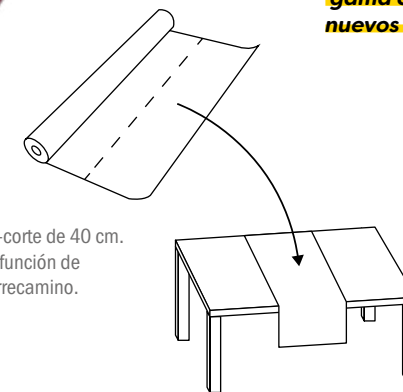

¡NOVEDAD!

Gracias al pre-corte de 40 x 30 cm. puede ser utilizado también como mantel individual además de como correcamino.

Con el pre-corte de 40 cm. cumple la función de mantel correcamino.

¡NOVEDAD!

¡Ampliamos nuestra gama con diferentes nuevos formatos!