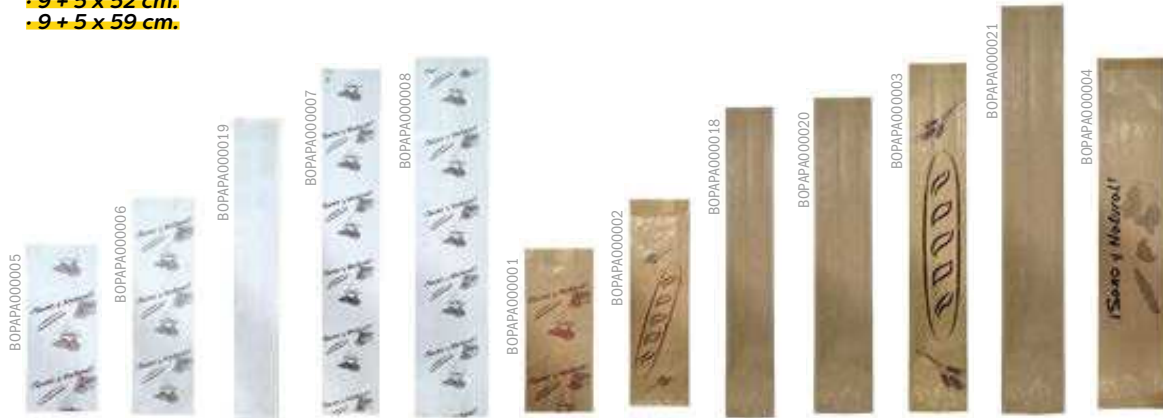

Bolsas de Pan Impresas

¡NOVEDAD!
¡2 nuevos formatos!
- 9 + 5 x 52 cm.
- 9 + 5 x 59 cm.

Referencia	Tamaño (A+B x C)	Color	Tipo	Uds/Caja	Cajas/Palet	Precio
BOPAPA000005	9 + 5 x 22 cm.	Blanco	Bocadillo	1000 uds.	108	11,21 €/millar
BOPAPA000006	9 + 5 x 32 cm.	Blanco	Bocadillo largo	1000 uds.	108	14,54 €/millar
BOPAPA000019	9 + 4 x 48 cm.	Blanco	1 Baguette	1000 uds.	70	19,19 €/millar
BOPAPA000007	9 + 5 x 55 cm.	Blanco	1 Baguette	1000 uds.	70	22,12 €/millar
BOPAPA000008	11 + 7 x 55 cm.	Blanco	2 Baguettes	1000 uds.	70	27,11 €/millar
BOPAPA000001	9 + 5 x 22 cm.	Kraft	Bocadillo	1000 uds.	108	11,21 €/millar
BOPAPA000002	9 + 5 x 32 cm.	Kraft	Bocadillo largo	1000 uds.	108	14,54 €/millar
BOPAPA000018	9 + 4 x 48 cm.	Kraft	1 Baguette	1000 uds.	70	19,19 €/millar
¡NEW! BOPAPA000020	9 + 5 x 52 cm.	Kraft	1 Baguette	1000 uds.	93	22,00 €/millar
BOPAPA000003	9 + 5 x 55 cm.	Kraft	1 Baguette	1000 uds.	70	22,12 €/millar
¡NEW! BOPAPA000021	9 + 5 x 59 cm.	Kraft	1 Baguette	1000 uds.	93	25,40 €/millar
BOPAPA000004	11 + 7 x 55 cm.	Kraft	2 Baguettes	1000 uds.	70	27,11 €/millar

Bolsas de Papel con Ventana BOPP Sin Microperforado

Consúltenos para bolsas con ventana PP, PET con microperforado.

¡NOVEDAD!